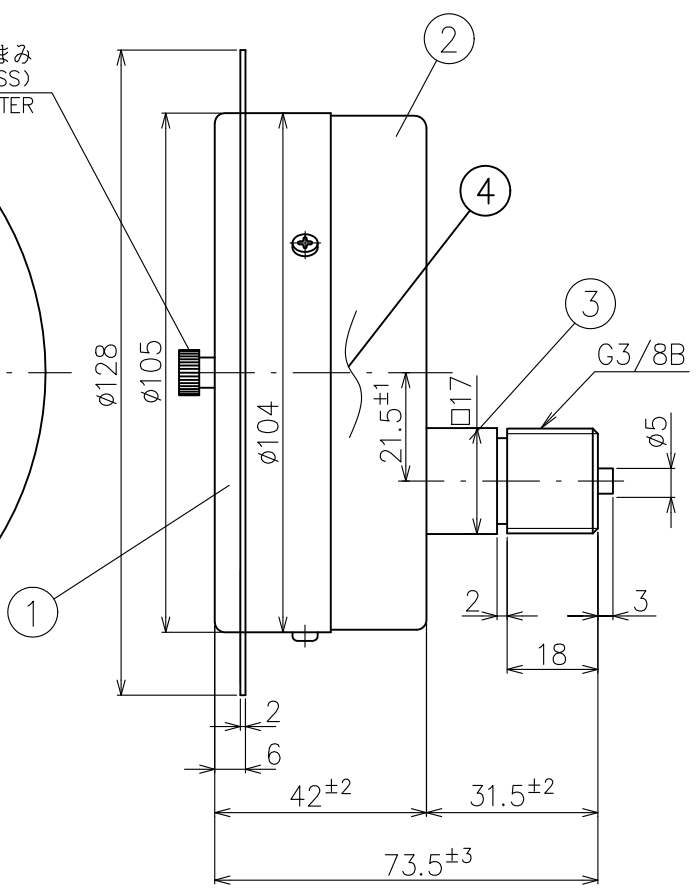

パネルカット寸法

御参考図

記号	訂正箇所	訂正者	日付

主要部品材料表

No.	名称	材質
①	カバー	SS 黒塗装
②	ケース	SS Crメッキ
③	株	▷ C3604BD ▷ SUS316
④	ブルドン管	▷ C3604BD ▷ SUS316

使用箇所

▷ P203 屋内用

用途

▷ 水/空気 ▷ 耐振
▷ 蒸気 ▷

圧力範囲 (MPa)

▷ 0~0.1	▷ その他 ()
▷ 0~0.4	▷
▷ 0~0.6	▷
▷ 0~1.0	▷
▷ 0~1.6	▷
▷ 0~2.5	▷

尺 度	作成者		
f.	承認者		

NESS ネステック株式会社

タイプ
D型 圧力計(設置針付)

モデル番号	P203(屋内)設置針付	
図面番号		