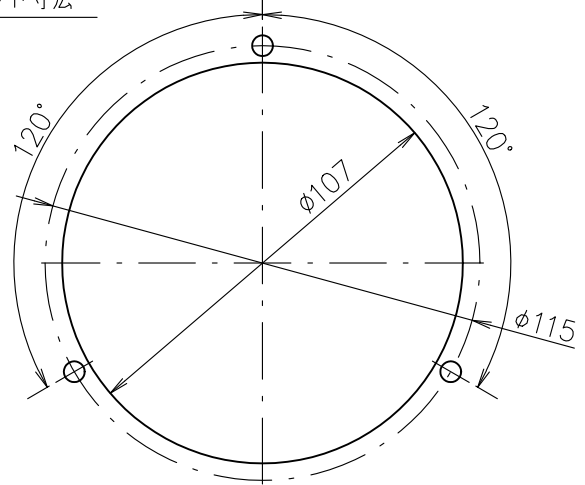

パネルカット寸法

御参考図

記号	訂正箇所	訂正者	日付

主要部品材料表

No.	名称	材質
①	カバー	SS 黒塗装
②	ケース	SS Crメッキ
③	株	▷ C3604BD ▷ SUS316
④	ブルドン管	▷ C3604BD ▷ SUS316

使用箇所

▷ P203 屋内用

用途

▷ 水/空気 ▷ 耐振
▷ 蒸気 ▷

圧力範囲 (MPa)

▷ 0~0.1	▷ その他 ()
▷ 0~0.4	▷
▷ 0~0.6	▷
▷ 0~1.0	▷
▷ 0~1.6	▷
▷ 0~2.5	▷

尺 度	作成者		
f.	承認者		

NESS ネステック株式会社

タイプ
D型 圧力計(設置針付)

モデル番号	P203(屋内)設置針付	
図面番号		