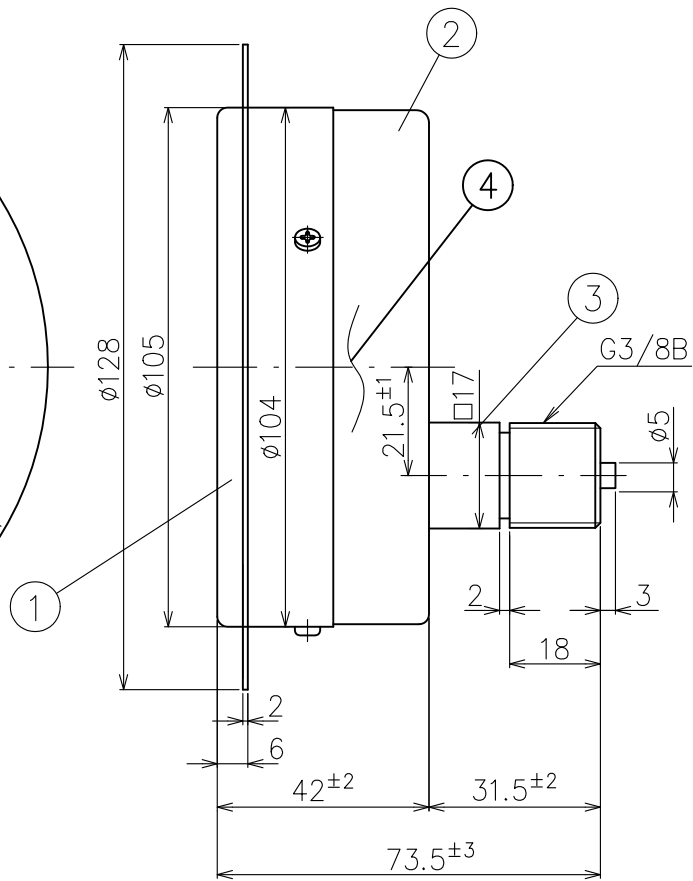

パネルカット寸法

御参考図

記号	訂正箇所	訂正者	日付

主要部品材料表

No.	名称	材質
①	カバー	SS 黒塗装
②	ケース	SS Crメッキ
③	株	▷ C3604BD ▷ SUS316
④	ブルドン管	▷ C3604BD ▷ SUS316

使用箇所

▷ P203 屋内用

用途

▷ 水/空気      ▷ 耐振  
▷ 蒸気          ▷

圧力範囲 (MPa)

▷ 0~0.1      ▷ その他 (    )  
▷ 0~0.4      ▷  
▷ 0~0.6      ▷  
▷ 0~1.0      ▷  
▷ 0~1.6      ▷  
▷ 0~2.5      ▷

尺 度	作成者		
f.	承認者		

**NESS** ネステック株式会社

タイプ  
D型 圧力計