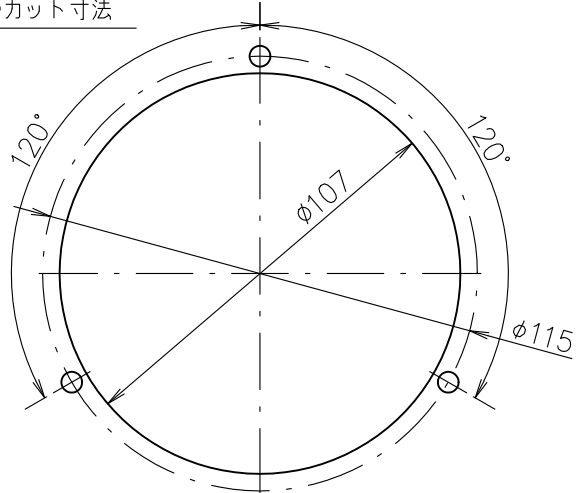

パネルカット寸法

御参考図

記号	訂正箇所	訂正者	日付

主要部品材料表

No.	名称	材質
①	カバー	SS 黒塗装
②	ケース	SS Crメッキ
③	株	▷ C3604BD ▷ SUS316
④	ブルドン管	▷ C3604BD ▷ SUS316

使用箇所

▷ P203 屋内用

用途

▷ 水/空気      ▷ 耐振  
▷ 蒸気          ▷

圧力範囲 (MPa)

▷ 0~0.1      ▷ その他 (    )  
▷ 0~0.4      ▷  
▷ 0~0.6      ▷  
▷ 0~1.0      ▷  
▷ 0~1.6      ▷  
▷ 0~2.5      ▷

尺 度	作成者		
f.	承認者		

**NESS** ネステック株式会社

タイプ  
D型 圧力計